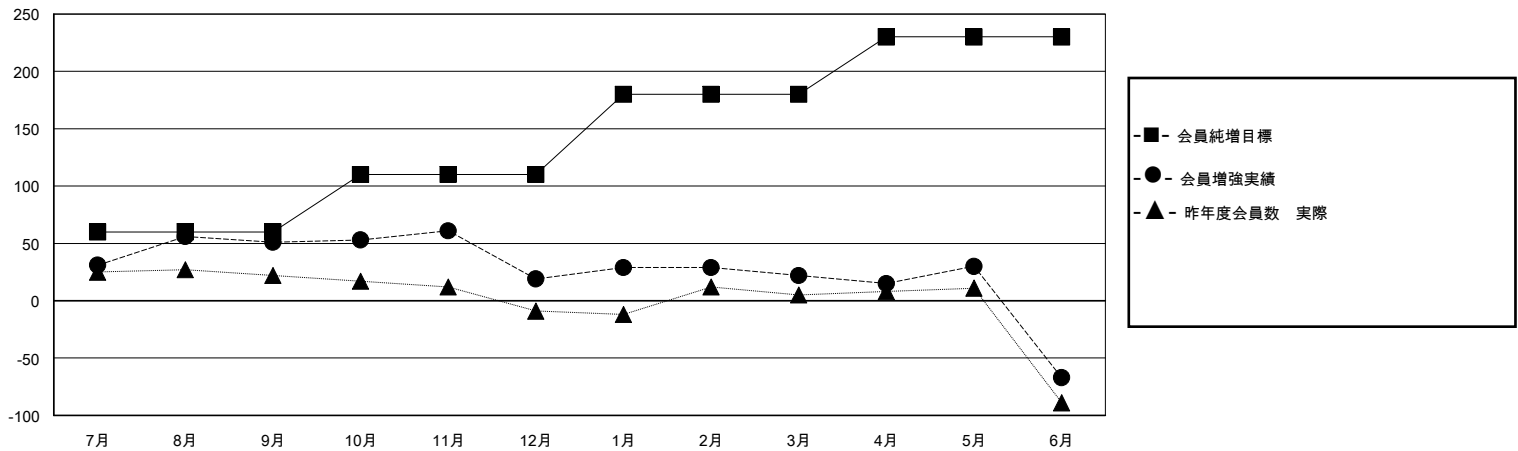

# MONTHLY MEMBERSHIP PROGRESS REPORT

District 336 C

Results as of: 6/30/2024

GMT:

地域 JAPAN

GMT会則地域

クラブ				名			
結果: 2023-2024				結果: 2023-2024			
四半期	新クラブ目標	新クラブ	解散クラブ	四半期	会員純増目標	会員増強実績	退会者(転籍を含む)実際
7月/8月/9月	0	0	0	7月/8月/9月	60	93	38
10月/11月/12月	1	0	1	10月/11月/12月	50	34	66
1月/2月/3月	0	0	0	1月/2月/3月	70	48	42
4月/5月/6月	0	0	2	4月/5月/6月	50	52	141

新クラブ目標及び実績累計

会員目標及び実績累計

解散クラブ: 3

63 CLUBS OF 79 一名以上の新会員を登録

男女別

男性 2,237 (82.03%)  
女性 490 (17.97%)

退会者

[会員累計データを見るには、ここをクリック](#)